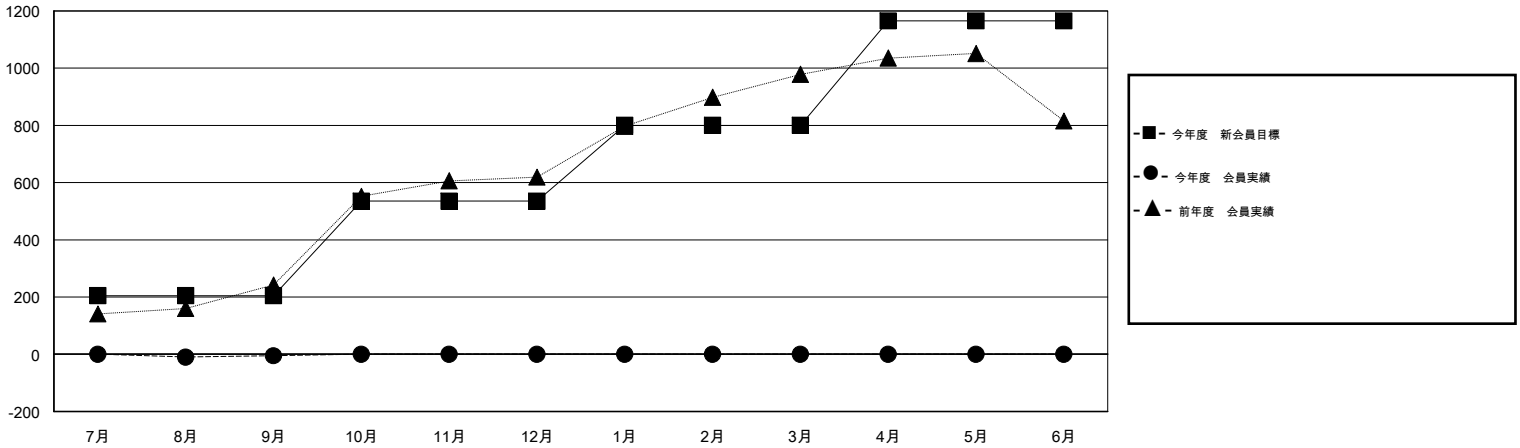

MONTHLY MEMBERSHIP PROGRESS REPORT

District 330 A

Results as of: 9/30/2015

GMT: Masayuki Kaneko

地域 JAPAN

GMT会則地域 5-Jap

クラブ				
結果 : 2015-2016				
四半期	新クラブ目標	新クラブ	解散クラブ	純増 / 減
7月/8月/9月	1	0	1	-1
10月/11月/12月	2	0	0	0
1月/2月/3月	1	0	0	0
4月/5月/6月	1	0	0	0

名				
結果 : 2015-2016				
四半期	新会員目標	チャーターメン バー / 新会員	退会者	純増 / 減
7月/8月/9月	205	184	189	-5
10月/11月/12月	330	0	0	0
1月/2月/3月	265	0	0	0
4月/5月/6月	365	0	0	0

新クラブ目標及び実績累計

会員目標及び実績累計

解散クラブ: 1	84 CLUBS OF 203 一名以上の新会員を登録	男女別
退会者		男性 4,686 (72.75%)
物故会員 14		女性 1,755 (27.25%)
クラブ解散 20	健康診断データはこちら	家族会員 2,837
その他 155		世帯主 1,020
合計 189		世帯主以外 1,817