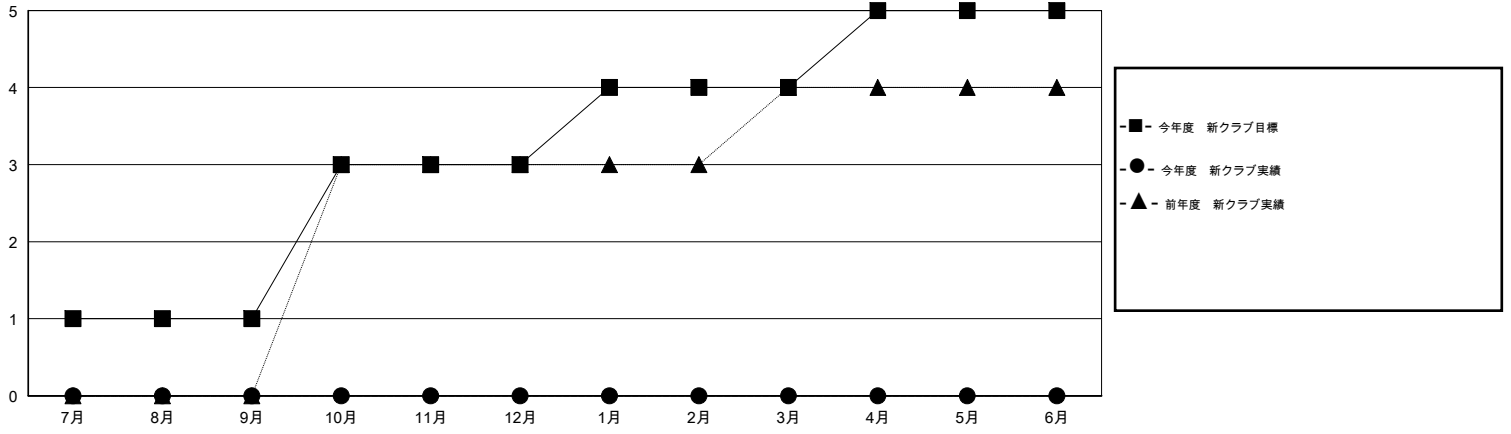

MONTHLY MEMBERSHIP PROGRESS REPORT

District 330 A

Results as of: 9/30/2015

GMT: Masayuki Kaneko

地域 JAPAN

GMT会則地域 5-Jap

クラブ				
結果 : 2015-2016				
四半期	新クラブ目標	新クラブ	解散クラブ	純増 / 減
7月/8月/9月	1	0	1	-1
10月/11月/12月	2	0	0	0
1月/2月/3月	1	0	0	0
4月/5月/6月	1	0	0	0

名				
結果 : 2015-2016				
四半期	新会員目標	チャーターメン バー / 新会員	退会者	純増 / 減
7月/8月/9月	205	184	189	-5
10月/11月/12月	330	0	0	0
1月/2月/3月	265	0	0	0
4月/5月/6月	365	0	0	0

新クラブ目標及び実績累計

会員目標及び実績累計

解散クラブ: 1	84 CLUBS OF 203 一名以上の新会員を登録	男女別
退会者		男性 4,686 (72.75%)
物故会員 14		女性 1,755 (27.25%)
クラブ解散 20	健康診断データはこちら	家族会員 2,837
その他 155		世帯主 1,020
合計 189		世帯主以外 1,817